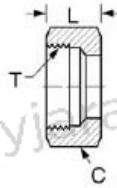

METRIC FLARELESS NUT HEAVY SERIES

MH7105X

TUBE O.D. (MM)	CATALOG NUMBER	T THD.	HEX C (MM)	L (MM)
10	MH7105x10	M18x1.5	22	17.5
12	MH7105x12	M20x1.5	24	17.5
14	MH7105x14	M22x1.5	27	20.5
16	MH7105x16	M24x1.5	30	20.5